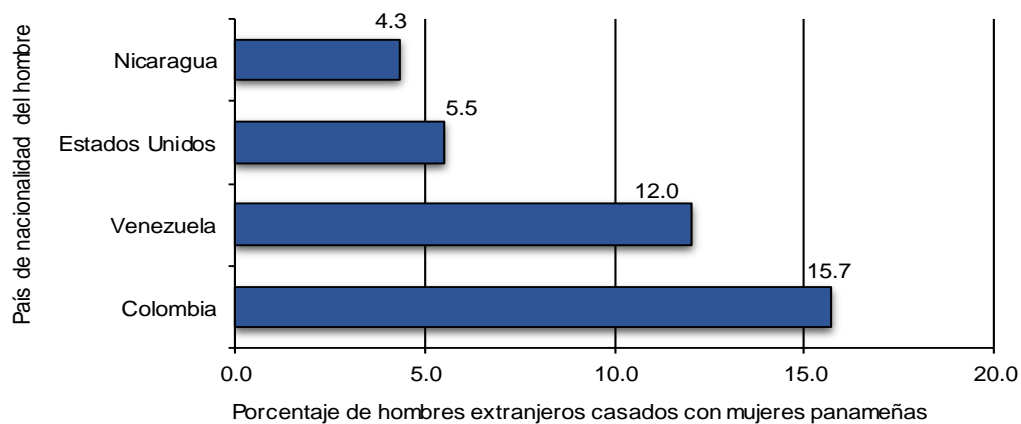

PORCENTAJE DE MATRIMONIOS EN LA REPÚBLICA, POR PAÍS DE ORIGEN DE LOS CONTRAYENTES, PANAMEÑOS CON MUJERES EXTRANJERAS: AÑO 2024

NOTA: No incluye el resto de los países con porcentajes menores.

PORCENTAJE DE MATRIMONIOS EN LA REPÚBLICA, POR PAÍS DE ORIGEN DE LOS CONTRAYENTES, PANAMEÑAS CON HOMBRES EXTRANJEROS: AÑO 2024

NOTA: No incluye el resto de los países con porcentajes menores.