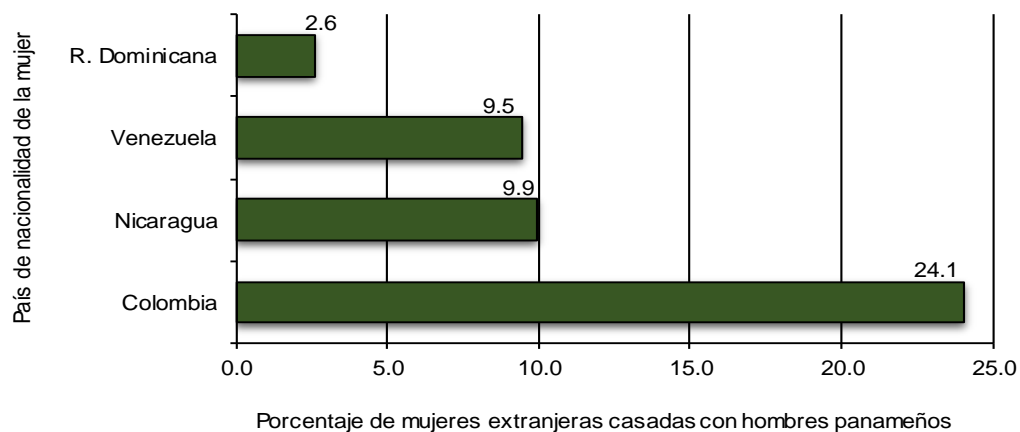

PORCENTAJE DE MATRIMONIOS EN LA REPÚBLICA, POR PAÍS DE ORIGEN DE LOS CONTRAYENTES, PANAMEÑOS CON MUJERES EXTRANJERAS: AÑO 2024

NOTA: No incluye el resto de los países con porcentajes menores.

PORCENTAJE DE MATRIMONIOS EN LA REPÚBLICA, POR PAÍS DE ORIGEN DE LOS CONTRAYENTES, PANAMEÑAS CON HOMBRES EXTRANJEROS: AÑO 2024

NOTA: No incluye el resto de los países con porcentajes menores.